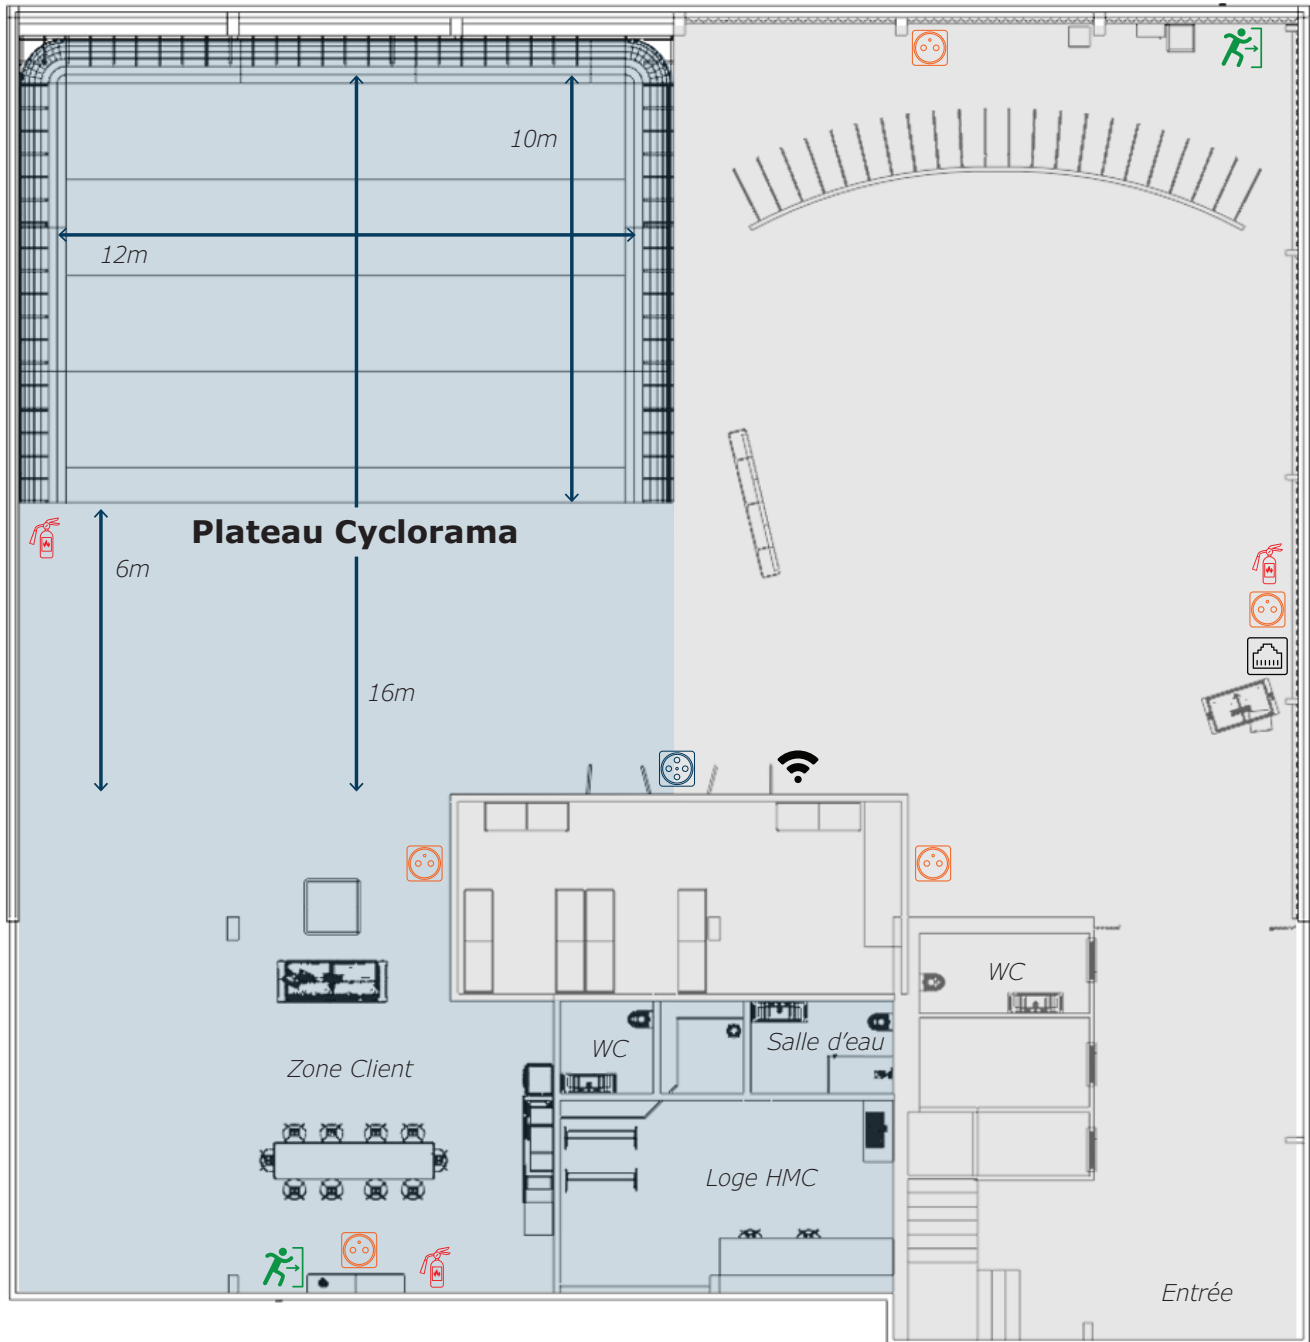

Cyclorama de 140m² (14m x 10m x 6m)

Prise PC16

Prise Maréchal

Prise RJ45

Borne Wifi

Sortie Secours

Porte Sectionnelle

Cyclorama de 140m² (14m x 10m x 6m)

 16m de recul
Hauteur utile : 9m
Resistance au sol 3t/m²

 Accès voiture et camion 20m³ (L4m x H4,5m)

 Puiss. électrique : 1 tableau 32A triphasé PC16-P17 & 1 prises Maréchal triphasé avec boîtier de distribution

Équipement zone commune

 Zone Client : 2 canapés - 1 table basse
- 1 retour écran client

 Zone Cuisine équipée : 1 plaque induction
- 1 micro-onde - 1 four - 1 grainer café
- 1 bouilloire - 1 table haute avec 12 chaises
- 1 WC

 Zone HMC : 2 portants - 2 postes maquillages - 2 chaises coiffeur - 2 tabourets à roulettes - 1 steamer - 1 cabine d'essayage - 1 salle d'eau - 1 retour écran HMC - éclairage TC variable

SPARK Studios