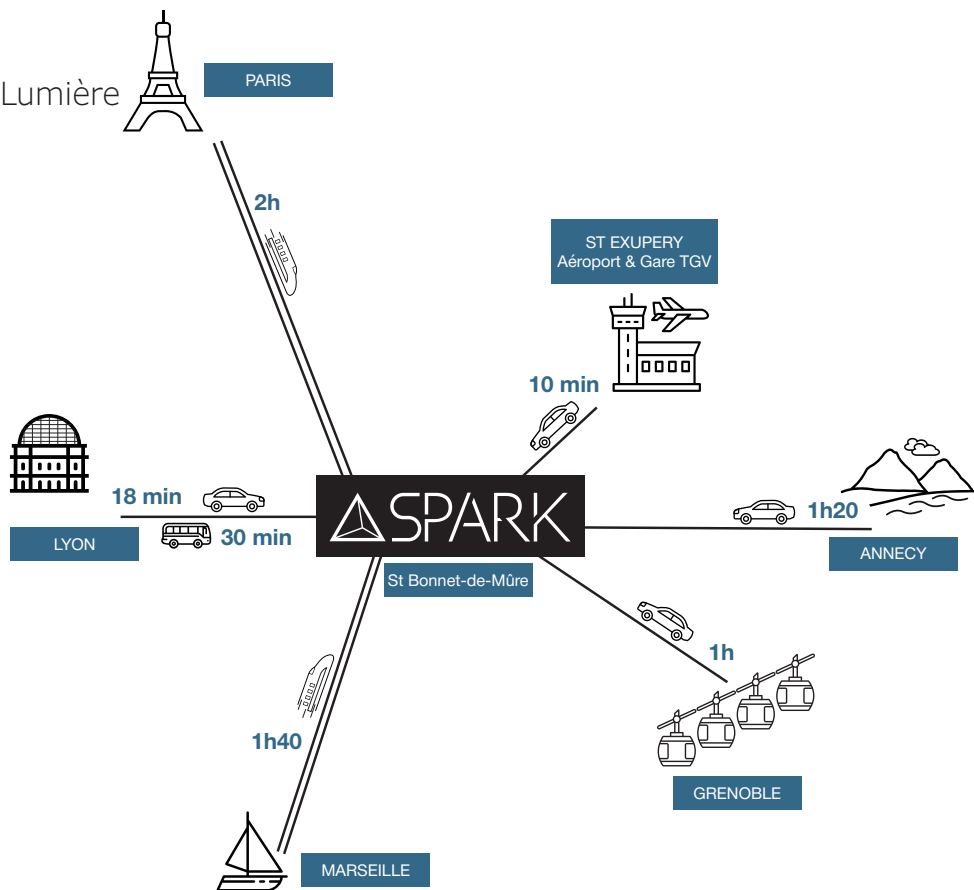

SPARK Studios

Deltapark – 22 rue des Frères Lumière
69720 Saint Bonnet-de-Mure
France

+33 (0)4 65 84 19 11
contact@sparkstudios.fr
<https://www.sparkstudios.fr/>

Adresse : <https://maps.app.goo.gl/WfXfm8PALB2s9ceU9>

Accès : À proximité de l'autoroute A43 et A46 - E15
10 min de l'aéroport en voiture
5 min à pied d'un arrêt de bus - Ligne 1E - arrêt RN6 Servet
<https://www.tcl.fr/> <https://www.lyonaeroports.com/>

Parking : 11 places de parking et emplacement couvert pour les vélos
et 2 roues motorisés.
Accès poids lourds avec zone de retournement
Porte sectionnelle 4x4,5m

Hôtel : Hôtel 3 étoiles Kyriad ☆☆☆
<https://lyon-est-saint-bonnet-de-mure.kyriad.com/>
Hôtel 2 étoiles B&B ☆☆
<https://www.hotel-bb.com/fr/hotel/lyon-saint-bonnet-mi-plaine>